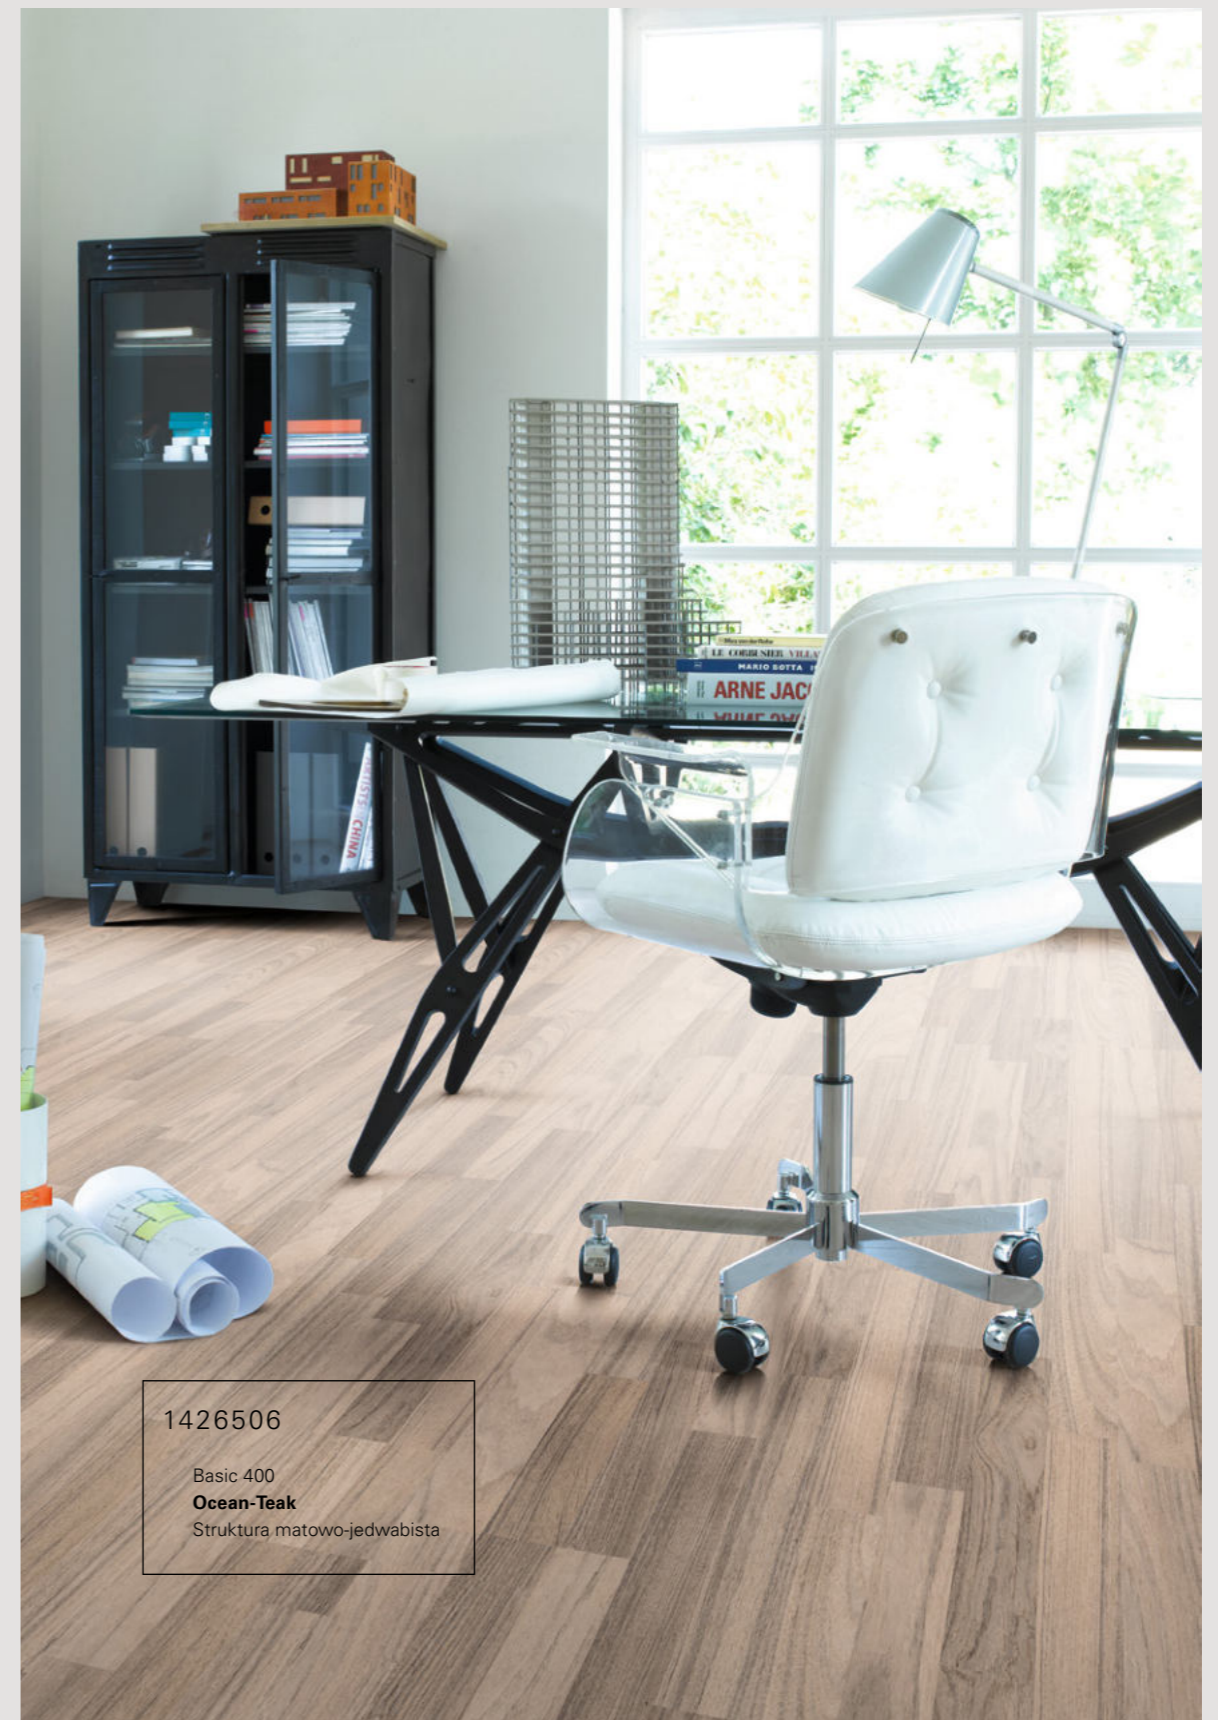

Basic 400 – podłoga okrętowa 2-rzędowa/3-rzędowa

dl. 1285 x szer. 194 x wys. 8 mm

1426506

Ocean-Teak
Struktura matowo-jedwabista
3 rzędy

1593812

Dąb naturalny
Struktura matowo-jedwabista
3 rzędy

1426505

Jabłoń bursztyn
Struktura drewna
2 rzędy

Basic 400 – podłoga okrętowa 2-rzędowa/3-rzędowa

1426506
Basic 400
Ocean-Teak
Struktura matowo-jedwabista