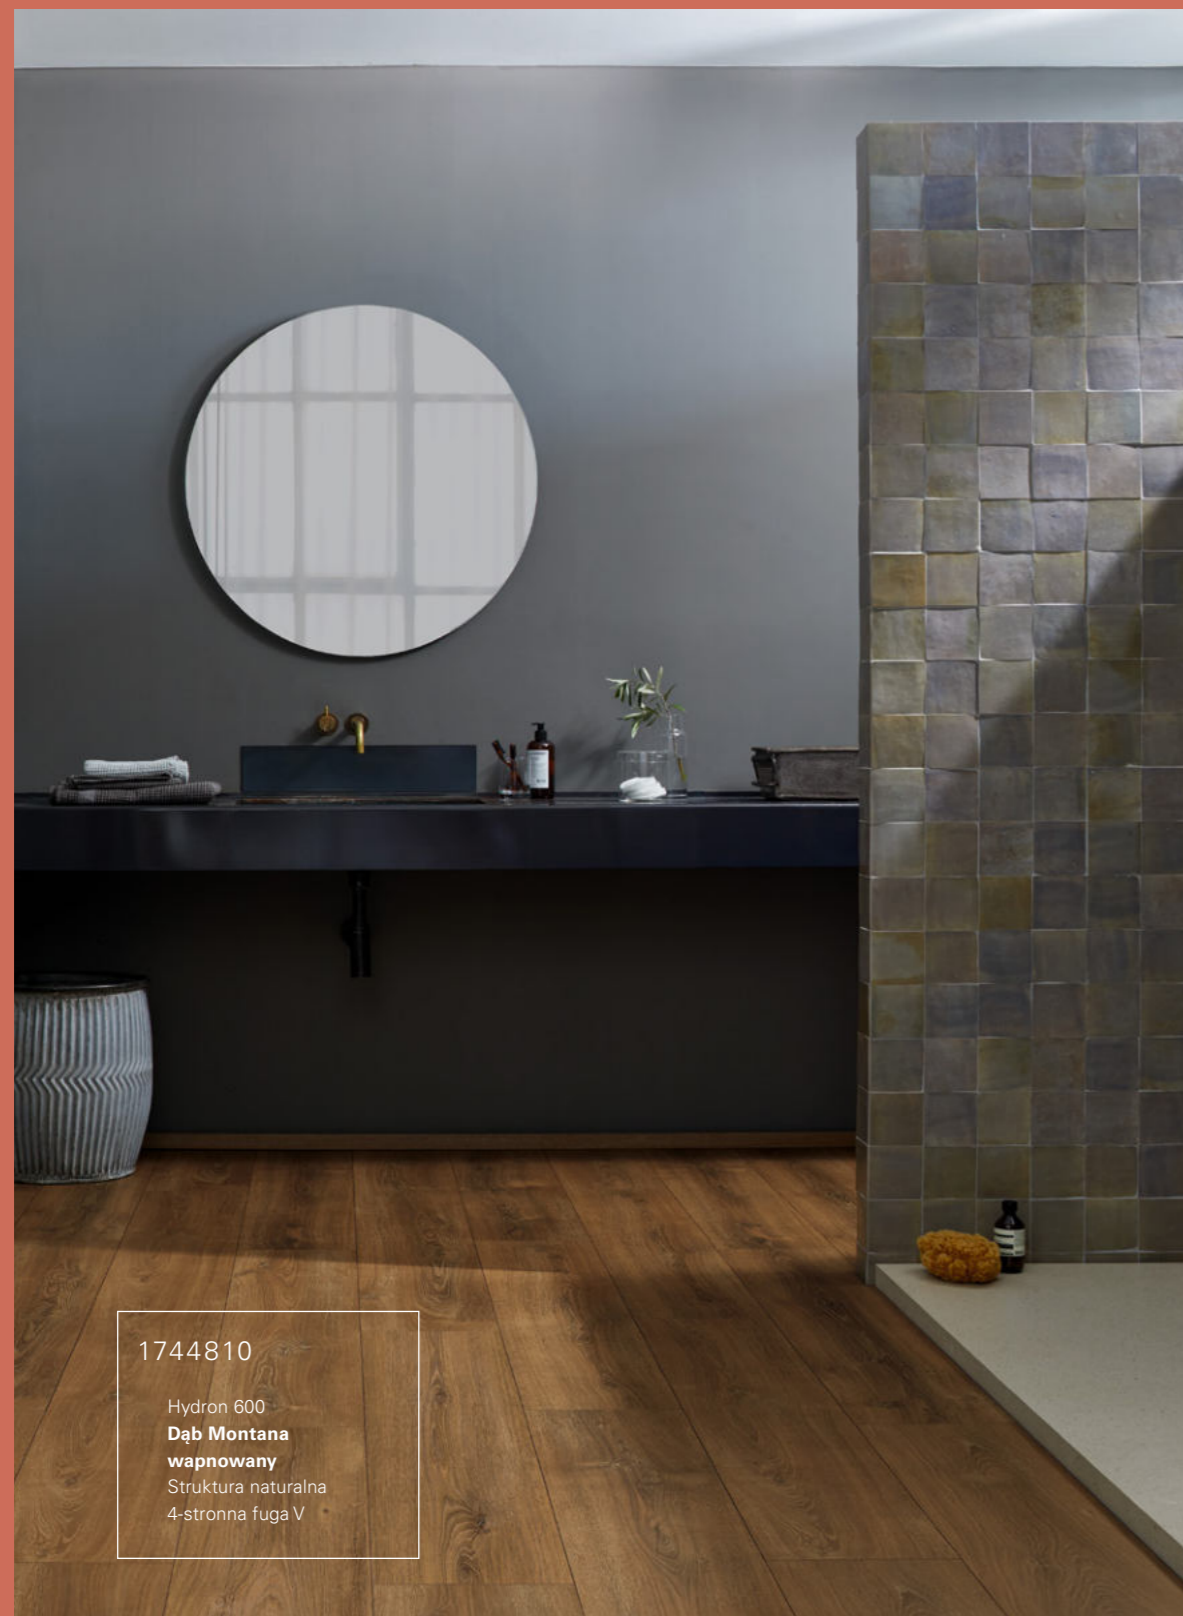

1743600

Trendtime 5  
**Stal surowa**  
Struktura oleista  
4-stronna fuga V

Stal surowa wygląda nowocześnie, elegancko i ponadczasowo, a do tego pięknie podkreśla inne elementy wystroju.

Podłoga musi służyć przez lata i być odporna na niezliczone obciążenia – każdego dnia.