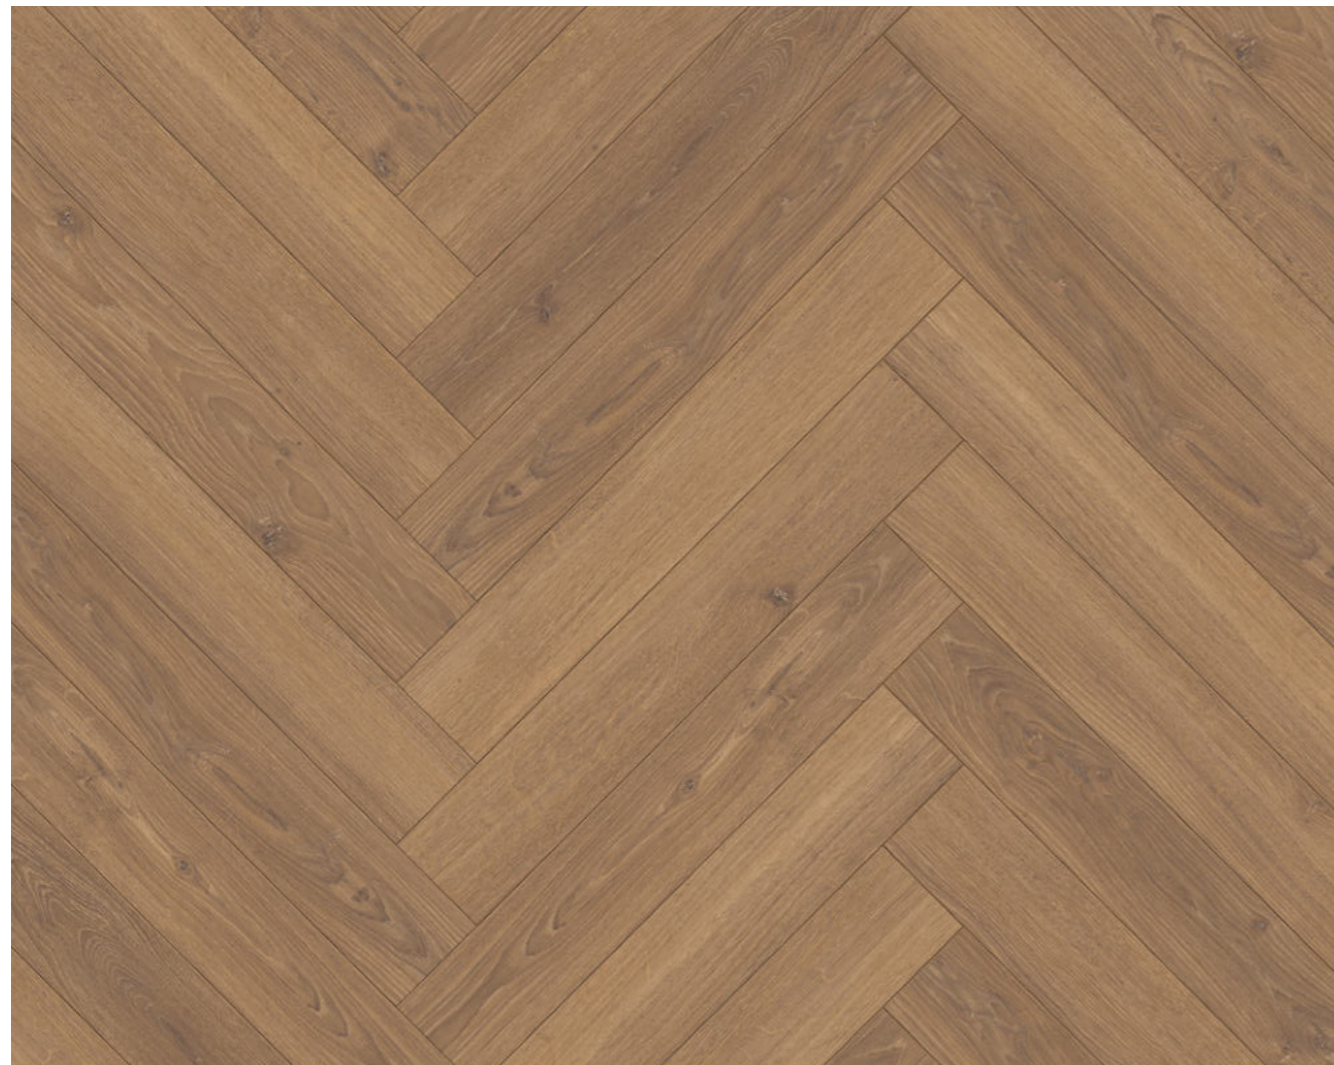

U nas znajdą Państwo podłogę w sam raz dla siebie:  
[parador.de/en/floorfinder](https://parador.de/en/floorfinder)

1744701

Trendtime 3  
**Dąb Studioline miodowy**  
Struktura naturalna matowa  
4-stronna fuga V