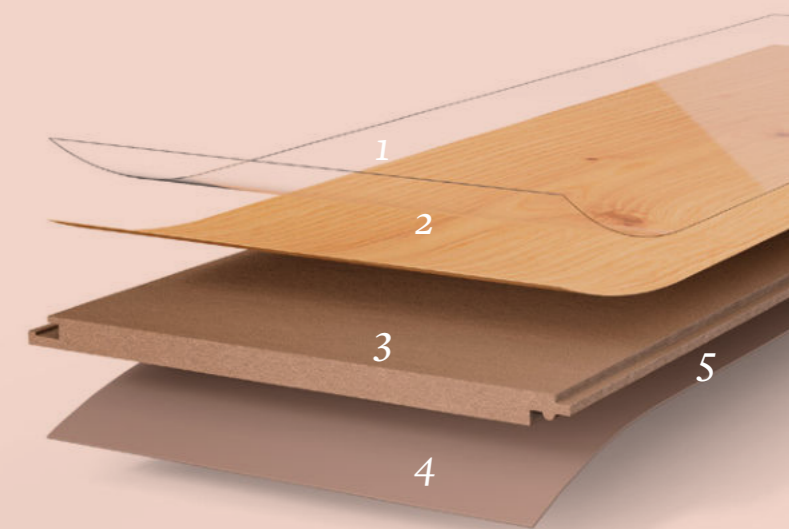

- 1 Warstwa wierzchnia
- 2 Warstwa ozdobna
- 3 Płyta nośna HDF
- 4 Warstwa stabilizująca
- 5 Połączenie zatrzaskowe Safe-Lock® PRO\*

**Hydron** – wodoodporność uzyskana dzięki zastosowaniu wodoodpornej warstwy wierzchniej i spodniej, wyjątkowo nisko pęczliwej płyty nośnej HDF, szczelnego i ciasno przylegającego systemu zatrzasków oraz specjalnego, hydrofobowego lakieru powlekającego fugi